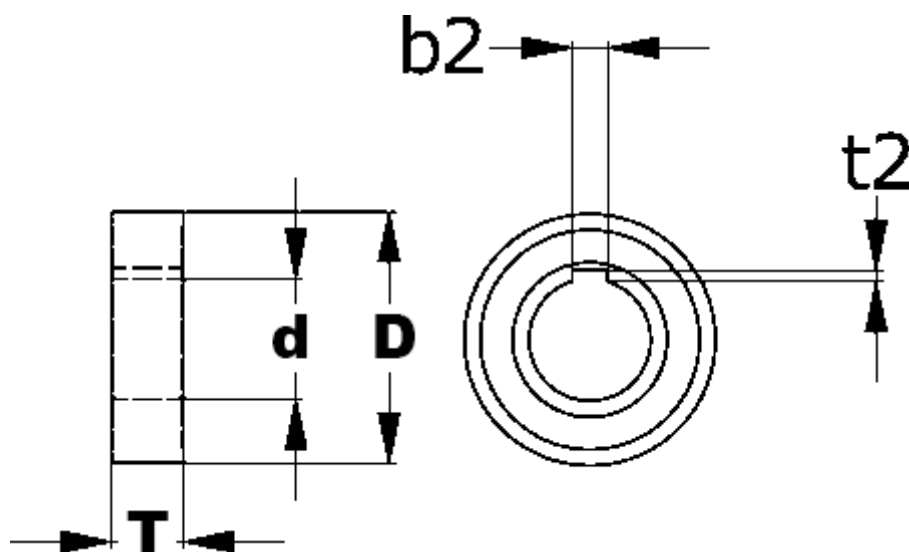

Varenummer: 5798014002

Beskrivelse: Tsubaki Friløbsleje BB40-1K-K  
d=40 D=80 T=22, leje med indvendig not ståltætning

## Mål

A	= 22
B	= 80
b2	= 12
C	= 40
Moment (Nm)	= 260
t2	= 3.3